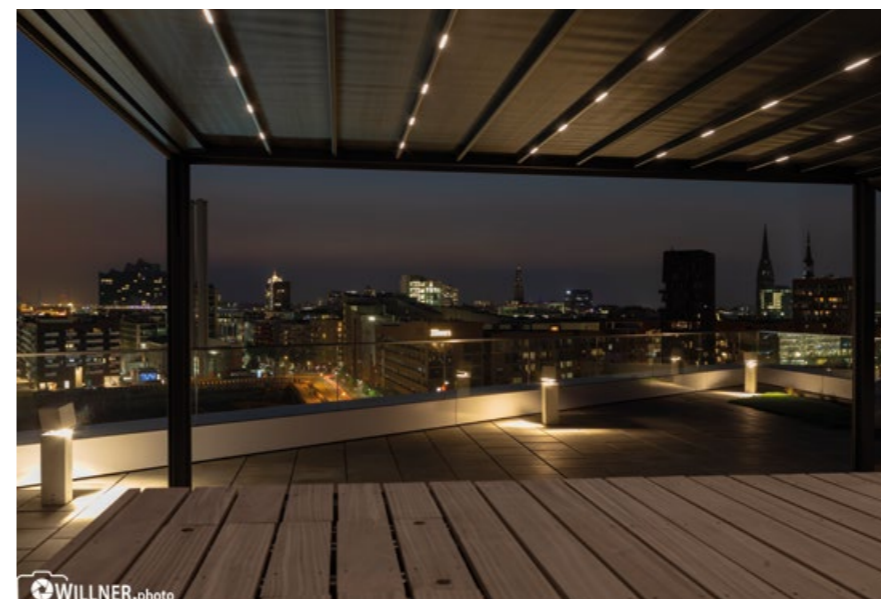

PERGOLA SUNRAIN Q
freistehend

PERGOLA SUNRAIN Q

DAS TERRASSENFALTDACH FÜR SONNE, WIND UND REGEN

Der Aufenthalt im Freien wird immer beliebter bei privaten Nutzern und Gästen von Cafés und Restaurants. Wo herkömmliche Sonnenschutzsysteme rasch an ihre Grenzen stoßen, bietet das Terrassenfaltdach PERGOLA SUNRAIN Q Schutz vor Sonne, Wind und Regen. Für einen erheblich längeren Terrassengenuss.

3

MAL SCHUTZ
BEI SONNE, WIND
UND REGEN

PERGOLA SUNRAIN Q
Kubisches Terrassenfaltdach mit Absenkmöglichkeit

Die PERGOLA SUNRAIN Q wurde für höchste Ansprüche entwickelt. Selbstverständlich schützt das Terrassenfaltdach vor Sonne und Regen. Doch selbst bei starkem Wind muss die Anlage nicht sofort eingefahren werden. Mit der PERGOLA SUNRAIN Q machen Sie Ihre Terrasse oder Außengastronomie weitgehend unabhängig vom Wetter.

Bei der PERGOLA SUNRAIN Q wurden sämtliche Anforderungen an ein modernes, zeitloses Design und effektiven Schutz vor Sonne, Wind und Regen konstruktiv umgesetzt. Die Montage des kubischen Rahmengerüsts kann freistehend oder an der Wand erfolgen.