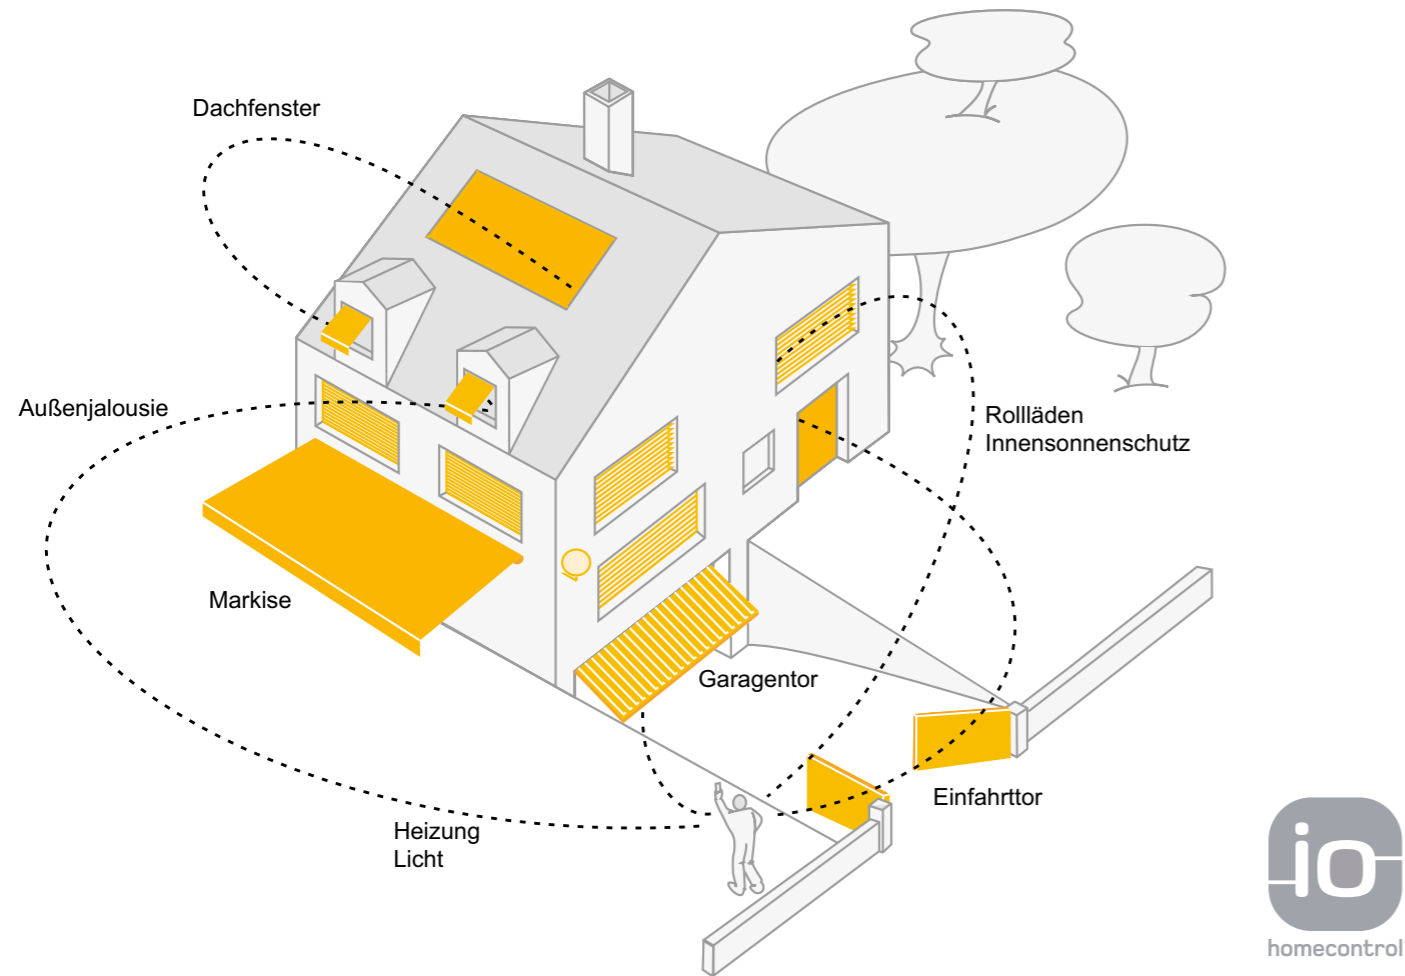

Bei der PERGOLA SUNRAIN Q wurden sämtliche Anforderungen an ein modernes, zeitloses Design und effektiven Schutz vor Sonne, Wind und Regen konstruktiv umgesetzt. Die Montage des kubischen Rahmengerüsts kann freistehend oder an der Wand erfolgen.

Abgesenkte Anlage
Wasserablauf bei Regen
und Schutz vor schräg
stehender Sonne

3

FUNKTIONEN,
DIE ES IN SICH
HABEN

Die richtige Lösung für jedes Wetter
Waagrecht ausgefahren, schützt das Terrassenfaltdach effektiv vor Sonne – und das auch bei hohen Windstärken oder Böen. Sollte es regnen, lässt sich die Anlage auf Knopfdruck absenken. Dabei öffnet sich automatisch eine Entwässerungsklappe und das Regenwasser kann durch die vorderen Stützen kontrolliert abgeführt werden.

PERGOLA SUNRAIN Q

Atmosphärische LED-Beleuchtung als Zusatzausstattung

Dimmen Sie die Beleuchtung auf Ihrer Terrasse stufenlos mit den formschlüssig integrierten LED-Elementen und sorgen Sie für eine angenehme Lichtstimmung.

© WILLNER-photo

SMART HOME READY

EIN ZUHAUSE GANZ NACH IHREN WÜNSCHEN

Mit „Smart Home Ready by Somfy“ legen Sie heute den Grundstein für Ihr Zuhause von morgen

Grundsätzlich entscheiden Sie selbst wie „smart“ Sie Ihr Eigenheim oder Ihre Wohnung steuern möchten. Am besten Sie legen bereits zu Beginn die richtige Basis, um Ihre Haustechnik auch zu einem späteren Zeitraum noch weiter automatisieren zu können.