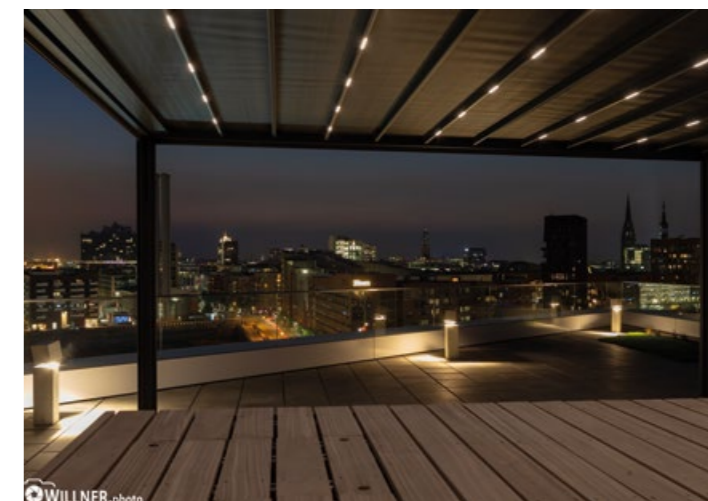

© WILLNER-photo