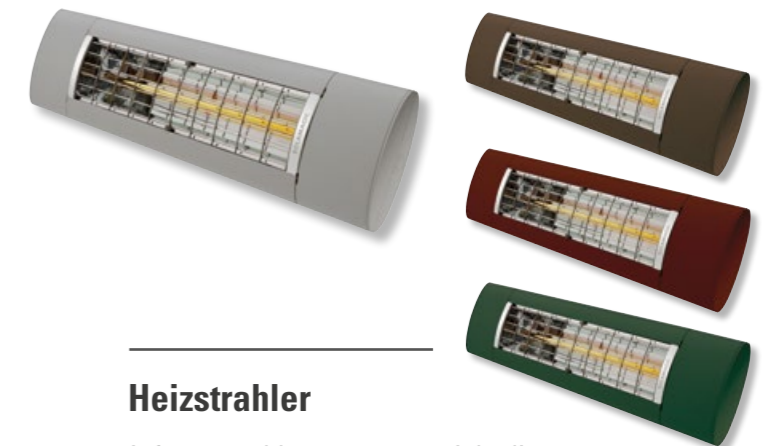

Heizstrahler

Infrarotstrahler erwärmen nicht die Luft, sondern nur Körper und Gegenstände – kostengünstig und effektiv. In 18 LEINER LOUNGE FARBEN und RAL 9010 ohne Mehrpreis erhältlich.