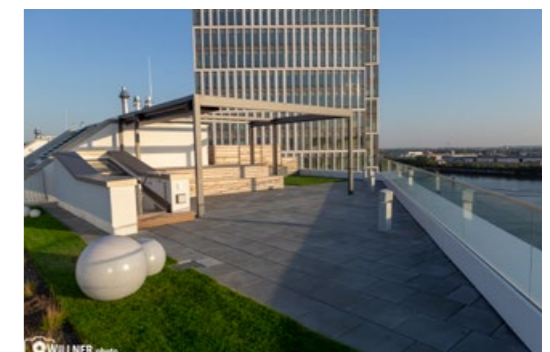

· L · E · I · N · E · R ·

PERGOLA SUNRAIN Q

www.leiner.de

PERGOLA SUNRAIN Q

IHR NEUER LIEBLINGSPLATZ AUF DER TERRASSE

PERGOLA SUNRAIN Q
Wandmontage

PERGOLA SUNRAIN Q

ANGENEHMER SCHUTZ AUF DACHTERRASSEN

PERGOLA SUNRAIN Q
freistehend

PERGOLA SUNRAIN Q

DAS TERRASSENFALTDACH FÜR SONNE, WIND UND REGEN

Der Aufenthalt im Freien wird immer beliebter bei privaten Nutzern und Gästen von Cafés und Restaurants. Wo herkömmliche Sonnenschutzsysteme rasch an ihre Grenzen stoßen, bietet das Terrassenfaltdach PERGOLA SUNRAIN Q Schutz vor Sonne, Wind und Regen. Für einen erheblich längeren Terrassengenuss.

3

MAL SCHUTZ
BEI SONNE, WIND
UND REGEN

PERGOLA SUNRAIN Q
Kubisches Terrassenfaltdach mit Absenkmöglichkeit

Die PERGOLA SUNRAIN Q wurde für höchste Ansprüche entwickelt. Selbstverständlich schützt das Terrassenfaltdach vor Sonne und Regen. Doch selbst bei starkem Wind muss die Anlage nicht sofort eingefahren werden. Mit der PERGOLA SUNRAIN Q machen Sie Ihre Terrasse oder Außengastronomie weitgehend unabhängig vom Wetter.

Bei der PERGOLA SUNRAIN Q wurden sämtliche Anforderungen an ein modernes, zeitloses Design und effektiven Schutz vor Sonne, Wind und Regen konstruktiv umgesetzt. Die Montage des kubischen Rahmengerüsts kann freistehend oder an der Wand erfolgen.