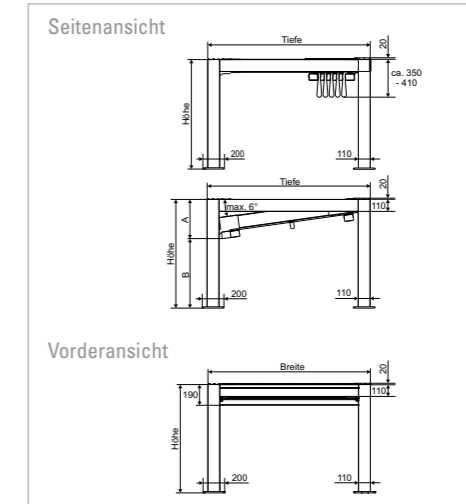

PERGOLA SUNRAIN Q