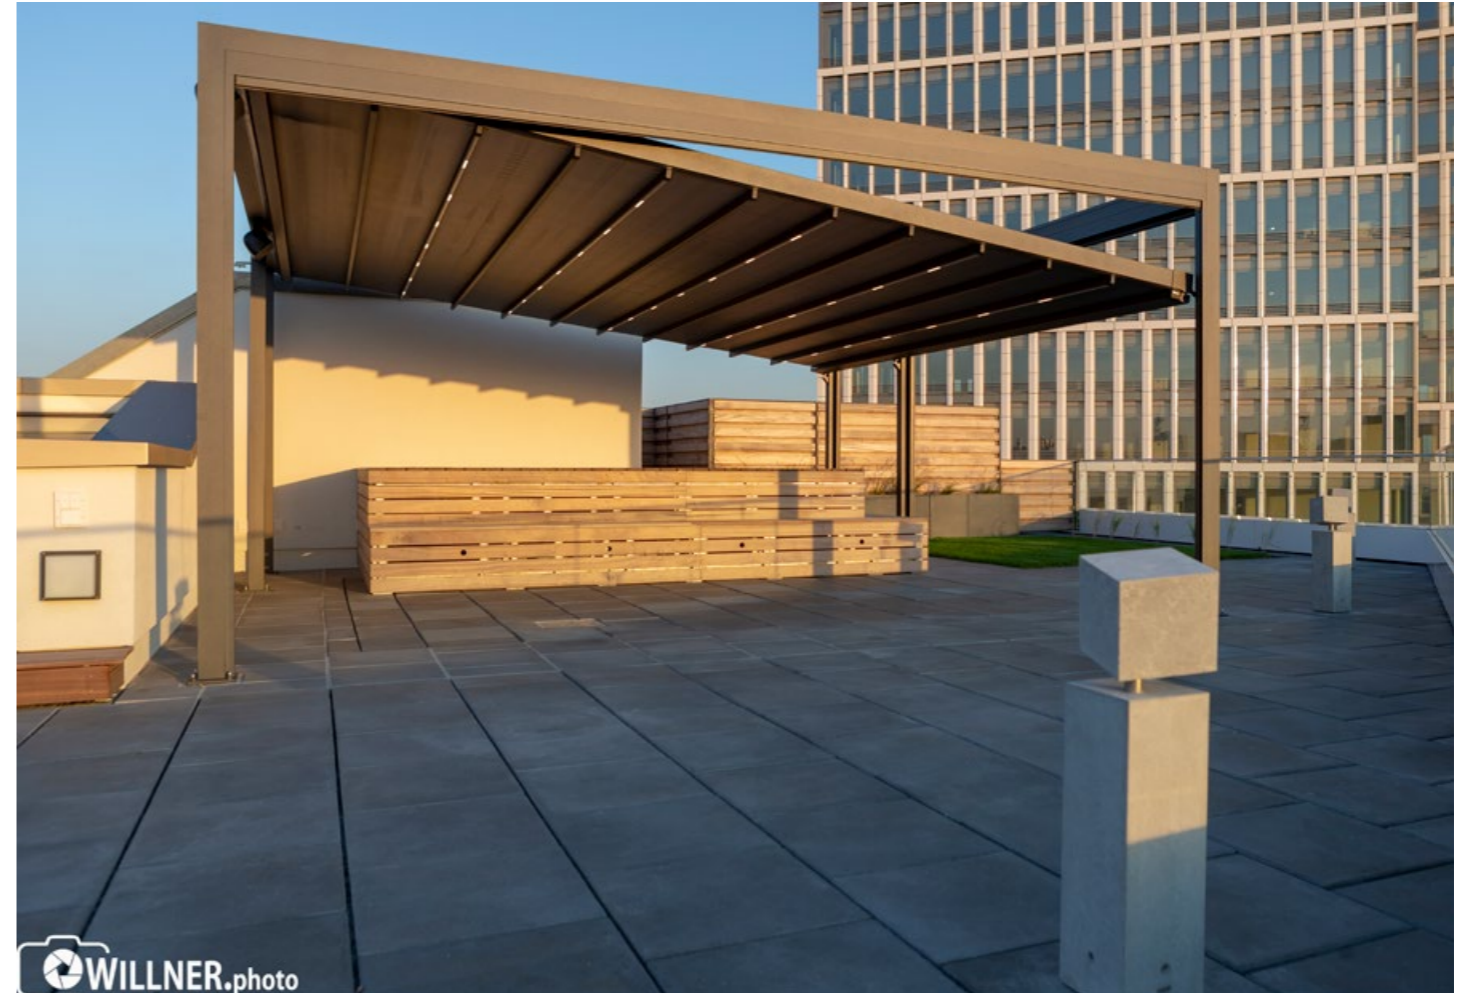

· L · E · I · N · E · R ·

PERGOLA SUNRAIN Q

www.leiner.de

PERGOLA SUNRAIN Q

IHR NEUER LIEBLINGSPLATZ AUF DER TERRASSE

PERGOLA SUNRAIN Q
Wandmontage

PERGOLA SUNRAIN Q

ANGENEHMER SCHUTZ AUF DACHTERRASSEN

PERGOLA SUNRAIN Q
freistehend

PERGOLA SUNRAIN Q

DAS TERRASSENFALTDACH FÜR SONNE, WIND UND REGEN

Der Aufenthalt im Freien wird immer beliebter bei privaten Nutzern und Gästen von Cafés und Restaurants. Wo herkömmliche Sonnenschutzsysteme rasch an ihre Grenzen stoßen, bietet das Terrassenfaltdach PERGOLA SUNRAIN Q Schutz vor Sonne, Wind und Regen. Für einen erheblich längeren Terrassengenuss.

3

MAL SCHUTZ
BEI SONNE, WIND
UND REGEN

PERGOLA SUNRAIN Q
Kubisches Terrassenfaltdach mit Absenkmöglichkeit

Die PERGOLA SUNRAIN Q wurde für höchste Ansprüche entwickelt. Selbstverständlich schützt das Terrassenfaltdach vor Sonne und Regen. Doch selbst bei starkem Wind muss die Anlage nicht sofort eingefahren werden. Mit der PERGOLA SUNRAIN Q machen Sie Ihre Terrasse oder Außengastronomie weitgehend unabhängig vom Wetter.

Bei der PERGOLA SUNRAIN Q wurden sämtliche Anforderungen an ein modernes, zeitloses Design und effektiven Schutz vor Sonne, Wind und Regen konstruktiv umgesetzt. Die Montage des kubischen Rahmengerüsts kann freistehend oder an der Wand erfolgen.