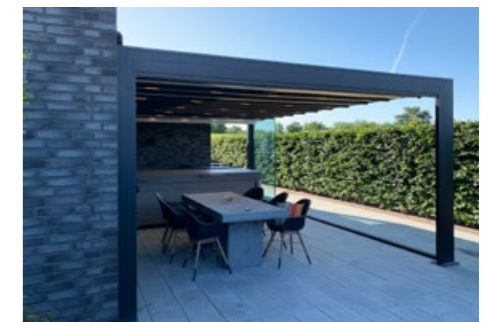

3

MAL SCHUTZ
BEI SONNE, WIND
UND REGEN

Die PERGOLA SUNRAIN Q wurde für höchste Ansprüche entwickelt. Selbstverständlich schützt das Terrassenfaltdach vor Sonne und Regen. Doch selbst bei starkem Wind muss die Anlage nicht sofort eingefahren werden. Mit der PERGOLA SUNRAIN Q machen Sie Ihre Terrasse oder Außengastronomie weitgehend unabhängig vom Wetter.

- > Sonnen- und Regenschutz
- > Regenbeständig – höchste Leistungsklasse 2 nach EN 13561
- > Windbeständig – Leistungsklasse 3 nach EN 13561 (Windstärke 6)
- > Maßfertigung